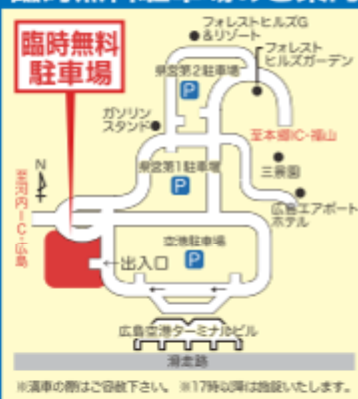

グルメひろば

おいしい軽食・スイーツ・ドリンクなど

- グルメ屋台
- ケータリングカー

アミューズメント

家族で夏休みの楽しい思い出を作ろう！

- 工作教室 ビーズのアクセサリ作り
- ふわふわ遊具
- 縁日ゲーム（輪投げ、射的など）
- スタンプラリー **景品付き**

見学デッキの無料開放

- 11時からエアポートホテルによる模擬挙式を実施予定

親子で料理・食育体験

- かなわ広島空港店（ご予約受付中）

臨時無料駐車場のご案内

広島空港へのアクセス

- 自家用車：山陽自動車道 河内ICから5km（約10分）
- バス：広島バスセンター、広島駅新幹線口、中筋駅、福山駅、三原駅、呉駅、竹原フェリーからリムジンバスを運行
- JR：JR白市駅から広島空港行き路線バス（約14分）