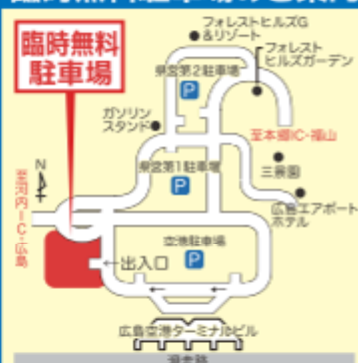

その他のお楽しみもたくさん！

グルメひろば

おいしい軽食・スイーツ・ドリンクなど

- ・グルメ屋台
- ・ケータリングカー

アミューズメント

家族で夏休みの楽しい思い出を作ろう！

- ・工作教室 ビーズのアクセサリ作り
- ・ふわふわ遊具
- ・縁日ゲーム〈輪投げ、射的など〉
- ・スタンプラリー 景品付き

見学デッキの無料開放

- ・11時からエアポートホテルによる模擬挙式を実施予定

親子で料理・食育体験

- ・かなわ広島空港店〈ご予約受付中〉

臨時無料駐車場のご案内

※満車の際はご容赦下さい。 ※17時以降は施設いたします。

▶ 広島空港へのアクセス

- 自家用車：山陽自動車道 河内ICから5km(約10分)
- バス：広島バスセンター、広島駅新幹線口、中筋駅、福山駅、三原駅、呉駅、竹原フェリーからリムジンバスを運行
- JR：JR白市駅から広島空港行き路線バス(約14分)